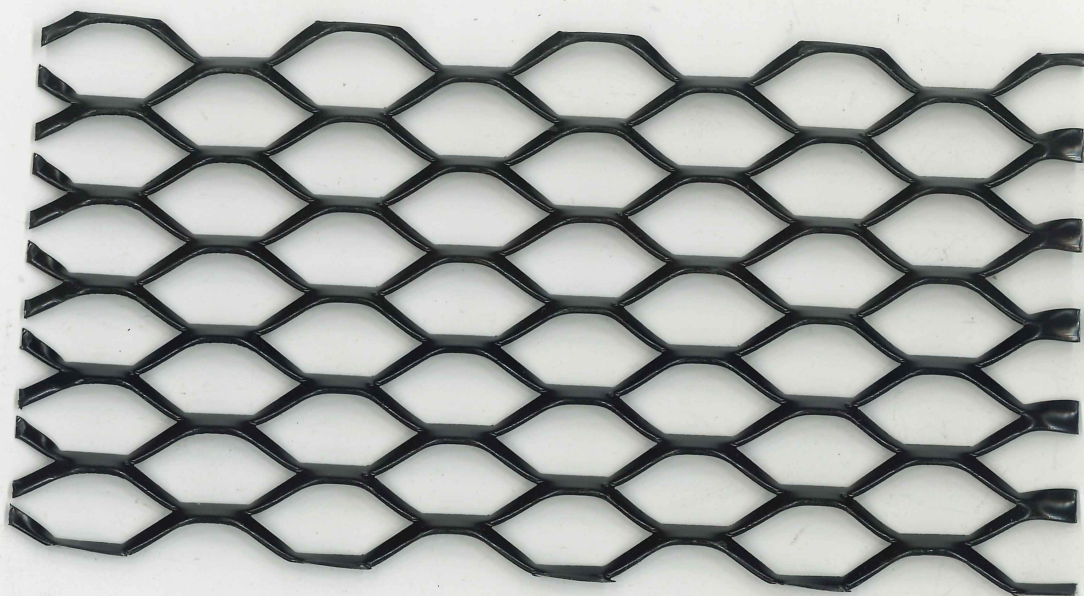

グリルネット
六角形アルミ網B 黒

原寸大ではございません